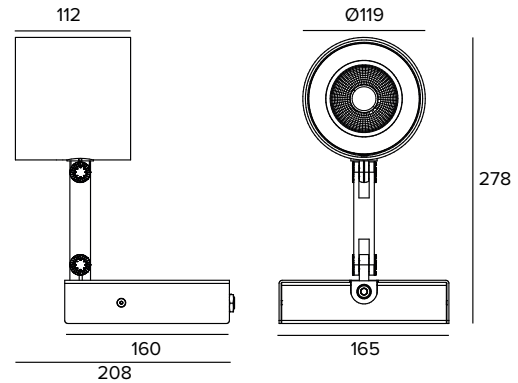

T045DBS930DB | CORO 120**Professioneller ausrichtbarer LED-Strahler für die Installation an Wand oder Balustrade mit variablem Abstrahlwinkel**

Die fotometrischen Werte der Leuchte sind auf den folgenden Seiten aufgeführt

Alle Daten auf der Maßzeichnung sind in mm angegeben.

LICHTQUELLE

Hocheffiziente COB-LED Ra90.

Die Energieeffizienzklasse des Produkts: D

Nennleistung: 25W

Nenn-Lichtstrom: 3027lm

Farbwiedergabeindex: 90

Rf: 92

Abmessungen der Batterie 160x54x30 mm.

Abmessungen des Inverters 165x40x25 mm.

Aus Gründen der technologischen Entwicklung der elektronischen Bauteile unterliegen die aufgeführten Daten eventuellen Aktualisierungen. Daher muss bei der Bestellung eine Bestätigung angefordert werden.